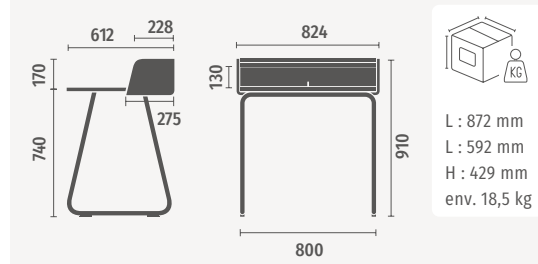

€ 349,00<sup>1</sup>

Finition plateau mélaminé chêne vif, structure en noir  
SH10WS-RE010E

Finition plateau mélaminé blanc, structure en blanc  
SH10WS-RE002E

- Design moderne, empreint de légèreté
- Support pratique pour les documents, accessoires et autres ustensiles
- Montage simple et rapide