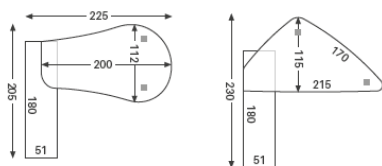

FORMES ET DIMENSIONS

Avec crédence porteuse :

Plans Droits

Plan Courbe

Extension Courbe convivialité

Retour

Extension Convivialité pour plan droit

PLATEAU

Plateau mélaminé double face haute qualité antireflets ép. 38 mm, Norme **PEFC**.

Classement au Feu : **M3**. Support panneau de particules densité ± 640 kg/m³.

Chants ABS antichocs ép.2 mm, angles adoucis.