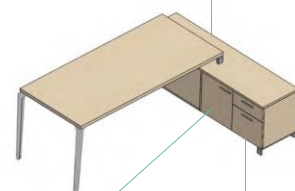

Vérins de mise à niveau.

4 coloris de piètement :

Espace de rangement côté extérieur, 2 portes battantes

OPTIONS

Crédence porteuse en option : coloris bois assorti aux chants du plateau.

Voile de fond bois coloris assortis au plateau et équerres métal (Gris Alu ou Blanc).

Goulotte métallique d'électrification, coloris Gris Alu ou Blanc.

Cache câble coloris Gris Alu, Blanc ou Anthracite.

Espace de rangement 1 porte battante

1 tiroir + 1 tiroir Dossiers suspendus (DS)

POINTS FORTS DE LA GAMME