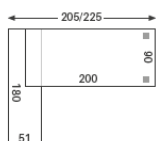

FORMES ET DIMENSIONS

Avec crédence porteuse :

Plans Droits

Plan Courbe

Extension Courbe convivialité

Retour

Extension Convivialité pour plan droit

PLATEAU

Plateau mélaminé double face haute qualité antireflets ép. 38 mm, Norme **PEFC**.

Classement au Feu : **M3**. Support panneau de particules densité ± 640 kg/m³.

Chants ABS antichocs ép.2 mm, angles adoucis.